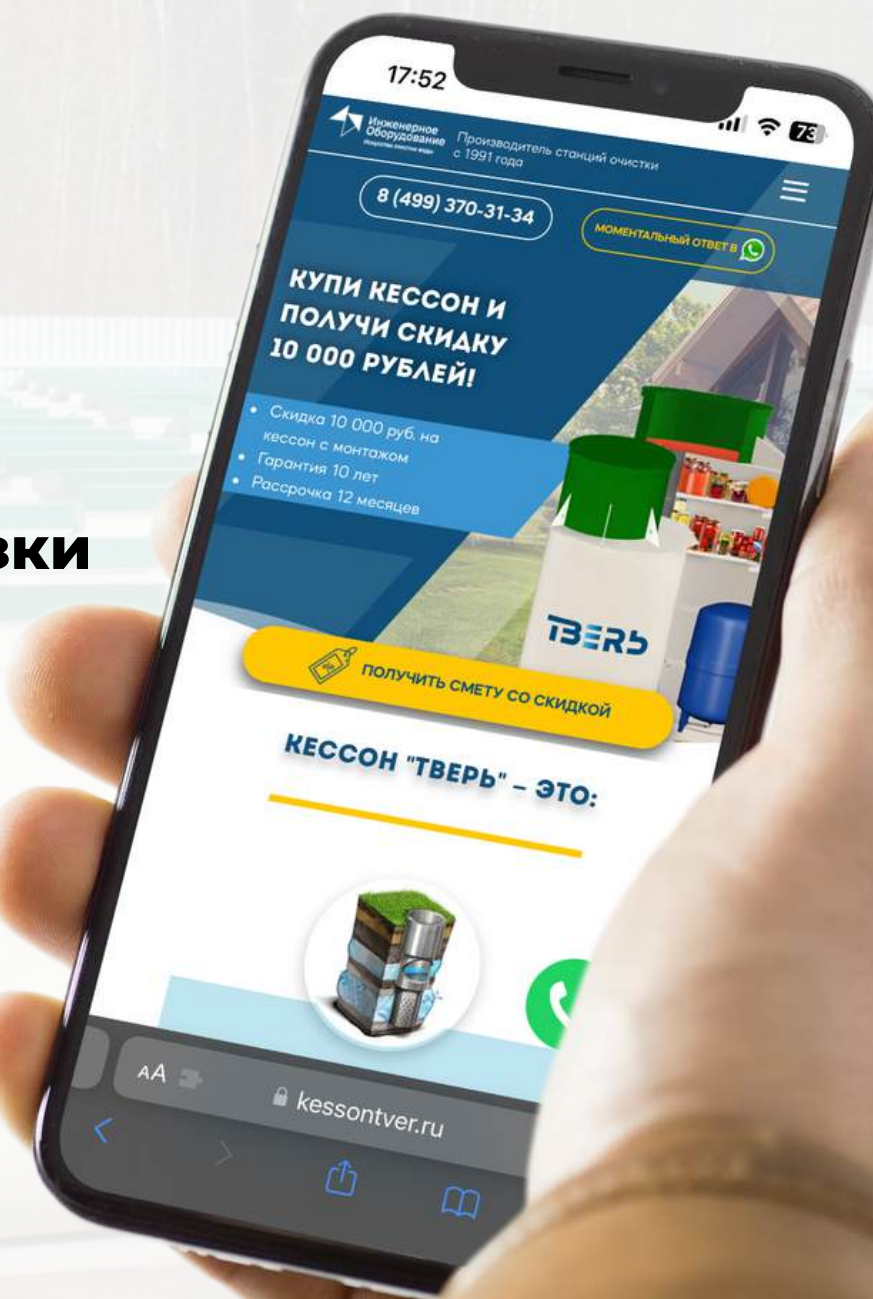

Наша цель —
надежная качественная
продукция для комфортной
загородной жизни.

- **Более 30 лет успешной работы**
- **Топ-5 на рынке инженерных сооружений**
- **4 собственных производства и более 20 складов быстрой отгрузки**
- **Работаем в 77 регионах России**
- **Более 100 000 довольных клиентов**